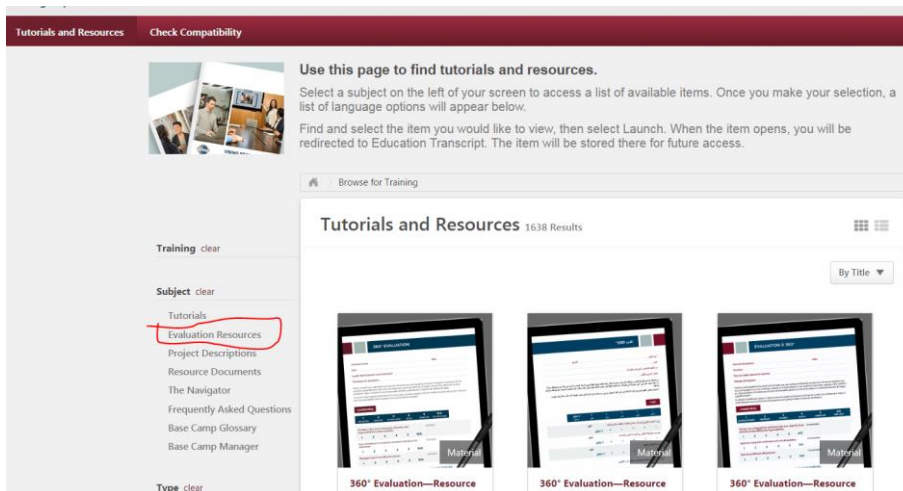

Select your club:

[Go to Base Camp](#)

The Navigator

View *The Navigator* to guide you through each step of your journey. Refer to it to support your progress and to answer your questions along the way.

Select Language:

[Launch The Navigator](#)

4. Schritt: Tutorial und Resources

5. Schritt: Evaluation Resources

6. Schritt: German

Danach sind alle Bögen mit dem englischen Titel aufgeführt.