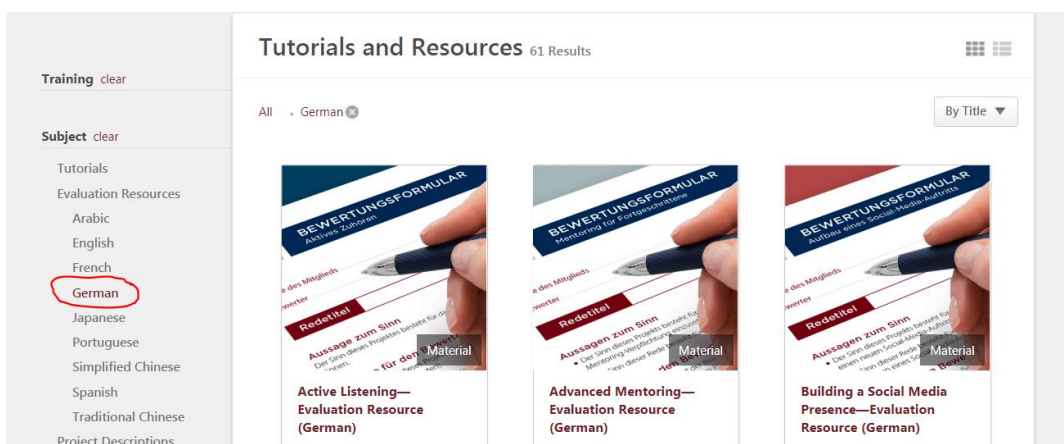

Select your club:

[Go to Base Camp](#)

The Navigator

View *The Navigator* to guide you through each step of your journey. Refer to it to support your progress and to answer your questions along the way.

Select Language:

[Launch The Navigator](#)

4. Schritt: Tutorial und Resources

5. Schritt: Evaluation Resources

6. Schritt: German

Danach sind alle Bögen mit dem englischen Titel aufgeführt.